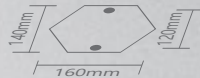

4103
art. 11018

Ø65mm

4104
art. 11020

E27

IP44

Температура
эксплуатации
-50..+50°C

12
месяцев
гарантия

4105
art. 11021

«КЛАССИКА» 4 грани

Модель	4103		4104		4105	
	11017	11018	11019	11020	11021	11022
Цвет	белый	черный	белый	черный	белый	черный
Монтаж	на столб		на постамент		на цепочке 0,5m	
Мощность			max 60W			
Форма			4-х гранник			
Материал			металл, стекло			
Размеры ДхШхВ	150x150x320mm		150x150x410mm		150x150x850mm	